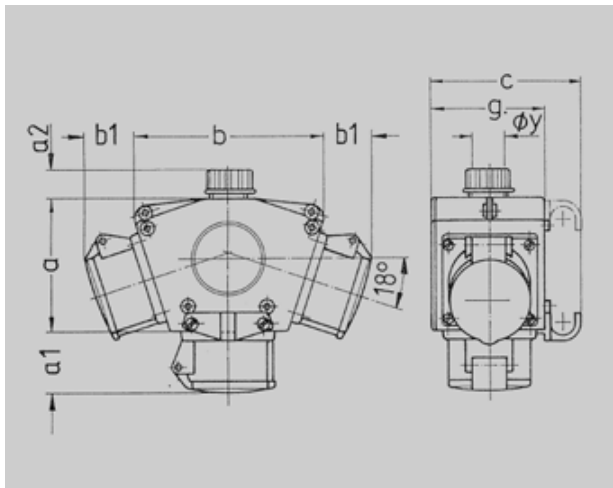

## Combinación de bases DELTA BOX

precableadas para instalación

con dispositivo antitracción, caja e inserto de AMAPLAST.

Las combinaciones también pueden ser suministradas con bases con toma de tierra 16A, 230V, 2p+T según las normas francesas/belgas, británicas, danesas y suizas:

Entrada de cable:

1 con prensaestopas roscado, Ø 17 mm o 27 mm

El asa para colgar se incluye en cada DELTA BOX.

con bases		
	16A	32A
a	114	114
a1	54	64
a2	30	72
b	160	160
b1	42	52
c	133	133
g.	97	97
y	17	27
Dim. en mm		

MENNEKES DELTA-BOX  
anschlussfertig verdrahtet  
Schutzart IP44

Gehäuse:

1 Polycarbonat-Gehäuse  
elektrograu RAL 7035

Bestückung:

Pos.01

3 CEE-Steckdosen 32A 5p 400V (1276)

Leitungseinführung/Anschlussmöglichkeit:

1 M 32 mit Zugentlastung

Klemme für 1 Leitung bis 5 x 10 mm<sup>2</sup>

1 montierter Aufhängehaken

1 Aufhängebügel (lose)

Verdrahtung in 2,5 mm<sup>2</sup>