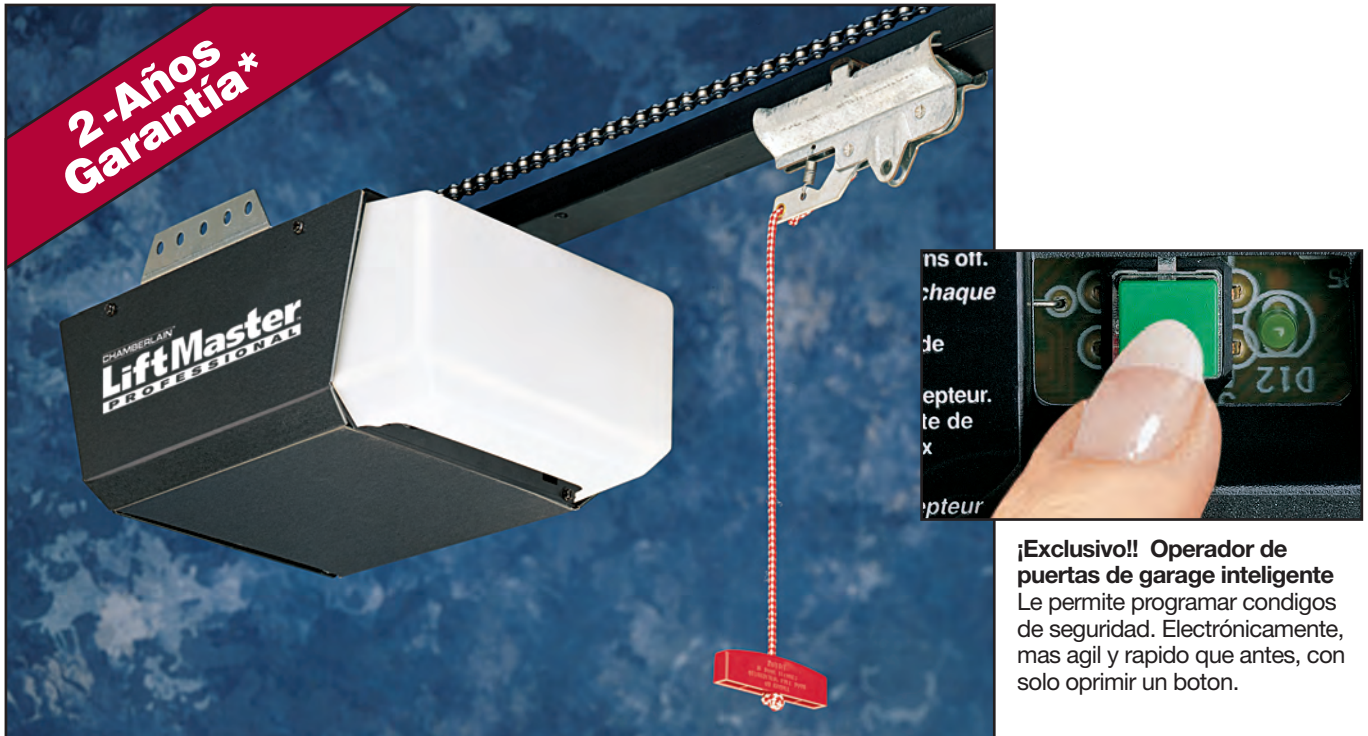

4410E* 1/2 HP 220V 433.92 MHz

Abridor de Puertas de Garage Operado por Cadena

¡Exclusivo!! Operador de puertas de garage inteligente
Le permite programar condigos de seguridad. Electrónicamente, mas agil y rapido que antes, con solo oprimir un boton.

El modelo LiftMaster® 4410E está fabricado para darle años de servicio fiable y seguro gracias a su alta calidad y construcción robusta. Su potente motor, en conjunto con su resistente transmisión de cadena y riel en T de grado industrial, le permiten abrir puertas de garaje con facilidad y proporcionan gran resistencia y estabilidad.

Esta unidad ha sido diseñada para una instalación fácil y rápida y cuenta con características tales como piñón doble para dos posibles velocidades a opción del instalador y un avanzado controlador con microprocesador que incluye funciones de fácil programación, seguridad y diagnóstico.

El paquete incluye:
Control de puerta iluminado y dos controles remotos standard

4410E Transmisión por cadena

Gracias a su fiable motor, este modelo de LiftMaster® tiene fuerza suficiente para abrir casi cualquier tipo de puerta de garaje residencial. Con su transmisión por cadena tipo industrial y riel en T para trabajo pesado, este