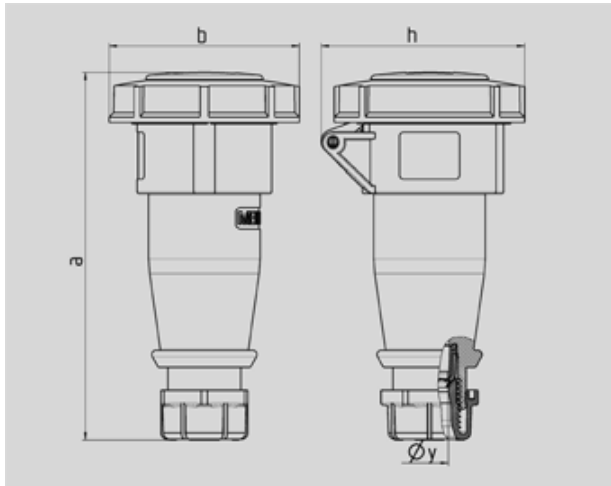

## Kupplungsdose AM- TOP®

einteiliges Gehäuse, Verschraubung mit Abdichtung, Zugentlastung und Kabelknickschutz

Zeichnung 3 MB 62	Amp. Pole	16			32		
		3	4	5	3	4	5
Maße in mm	a	146	166	172	212	212	213
	b	72	79	89	96	96	102
	h	80	88	95	98	98	105
	y	14,5	16	16	22	22	22
Klemmen für Leiterquer-		1	1	1	2,5	2,5	2,5
schnitt von bis mm <sup>2</sup>		-2,5	-2,5	-2,5	-6	-6	-6

 Artikel-Gruppe : **3149**

Spannung : 500V

Stromstärke : 16A

Polzahl : 4 polig

Schutzart : IP 67

Uhrzeit : 7h

Verpackungseinheit : 0010

Gewicht : 200 g