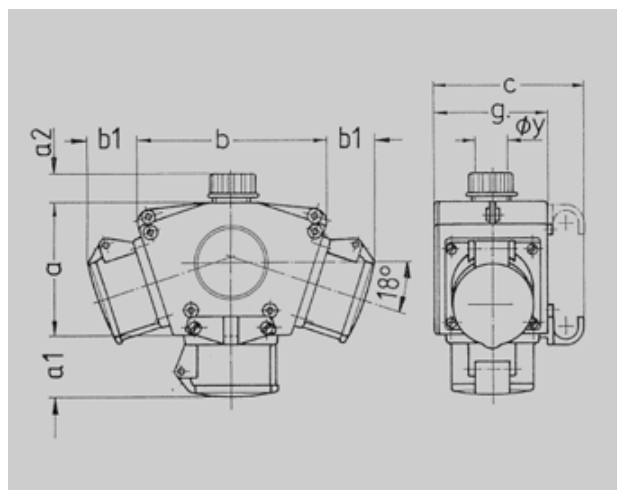

N° de Ref. : 92895

Combinación de bases DELTA BOX

precableadas para instalación

con dispositivo antitracción, caja e inserto de AMAPLAST.

Las combinaciones también pueden ser suministradas con bases con toma de tierra 16A, 230V, 2p+T según las normas francesas/belgas, británicas, danesas y suizas:

Entrada de cable:

1 con prensaestopas roscado, Ø 17 mm o 27 mm

El asa para colgar se incluye en cada DELTA BOX.

con bases		
	16A	32A
a	114	114
a1	54	64
a2	30	72
b	160	160
b1	42	52
c	133	133
g.	97	97
y	17	27
Dim. en mm		

MENNEKES DELTA-BOX
anschlussfertig verdrahtet
Schutzart IP67

Gehäuse:

1 Polycarbonat-Gehäuse
elektrograu RAL 7035

Bestückung:

Pos.01

3 CEE-Steckdosen 16A 3p 230V (218A)

Leitungseinführung/Anschlussmöglichkeit:

1 M 32 x 1,5 mit Verschraubung

für 1 Leitung bis 5 x 10 mm²

mit innenliegender Zugentlastungsschelle

und montiertem Aufhängehaken

1 Aufhängebügel (lose)