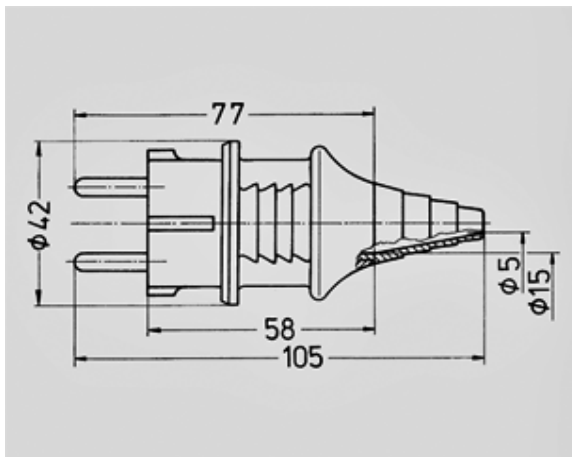

Clavija SCHUKO® - N° de Ref. 10754 negro

- Contacto roscado
- con conductor de puesta a tierra doble según la normativa alemana y francesa
- con protección contra torsiones de cable
- Para cables de hasta 3 x 2,5 mm², hasta H07RN-F

Grado de protección IP 44
Amperios 16A
Polos 2p+T
Voltios 230V
Contactos estándar
Técnica de conexión bornas de tornillo

Unidades embalaje 20 Cantidad

Plano
2 MB 139

Dim. en mm