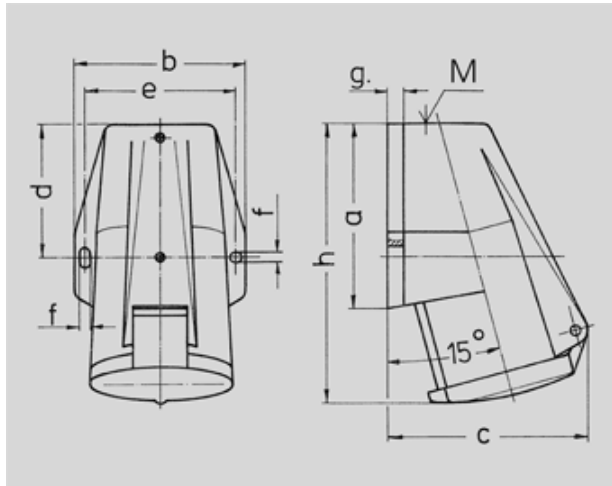

Bestell-Nr. : 1369

Steckdose

Befestigung von außen, Leitungseinführung von oben

Zeichnung 1 MB 205	Amp. Pole	16			32		
		3	4	5	3	4	5
Maße in mm	a	91	91	91	102	102	102
	b	73	79	87	89	89	94
	c	86	93	99	108	108	114
	d	55	55	56,4	62	62	62
	e	62	68	76	77,5	77,5	84
	f	5,3	5,3	5,3	5,3	5,3	5,3
	g	8	8	9	10	10	10
	h	132	132	132	153	153	153
	M	20	25	25	25	25	32
Leitung bis mm Ø		13	18	18	18	18	25
Klemmen für Leiterquerschnitt von bis mm ²		1,5	1,5	1,5	2,5	2,5	2,5
		-4	-4	-4	-10	-10	-10

Artikel-Gruppe : 1037

Spannung : 230V

Stromstärke : 32A

Polzahl : 3 polig

Schutzart : IP 44

Uhrzeit : 6h

Verpackungseinheit : 0010

Gewicht : 290 g